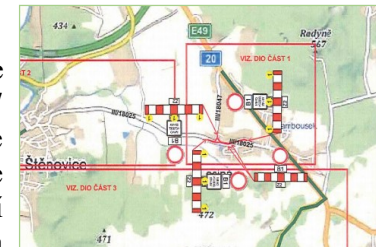

Rekonstrukce silnice III.třídy

Informace o začátku rekonstrukce 1. etapy stavby „III/18025 x III/18047 Losiná – průtah – rekonstrukce“ naleznete v příloženém letáku. Se stavbou se začne 29. 7. 2020. Bude ji provádět Sdružení firem SWIETELSKY stavební s.r.o. a Metrostav a.s.. Předpokládáný konec 1. etapy je 8. 11. 2020.

Uzavření kanceláře obecního úřadu

Obecní úřad oznamuje, že bude v období od 21.7.2020 do 31.7.2020 uzavřena kancelář, která zajišťuje agendu: evidence obyvatel (přihlášky k trvalému pobytu), ověřování listin a podpisů, Czech POINTu (výpisy - rejstřík trestů, katastr, ...), přidělování čísla popisného a evidenčního.

Pokladna zůstává otevřena v běžném provozu.