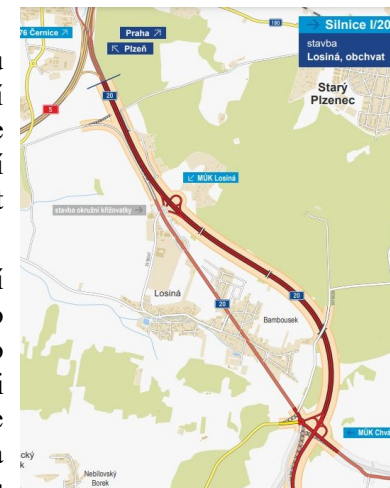

Losináček

měsíčník obce Losiná 10. říjen 2024 zdarma

Aktuální stav přípravy stavby I/20 Losiná, obchvat

Ředitelství silnic a dálnic s. p. v létě tohoto roku podalo žádosti o stavební povolení pro stavbu „I/20 Losiná, obchvat“ prostřednictvím projekční firmy SUDOP Praha a.s. na základě plné moci. Žádosti o stavební povolení byly podány před koncem přechodného období mezi Starým a Novým stavebním zákonem. Stavební řízení tedy poběží podle zavedených úředních postupů.

Na základě předchozího stupně projektu stavby DUR (dokumentace pro územní rozhodnutí) byly v terénu hranice pozemků potřebných pro obchvat v první polovině roku 2024. Důvodem bylo urychlit celý proces majetkoprávního vypořádání.

Mezitím byl zpracovaný podrobnější stupeň dokumentace DSP (dokumentace pro stavební povolení), ve kterém bylo upřesněno technické řešení obchvatu a v souvislosti s tím došlo i k upřesnění hranic záborů. Práce na zaměření hranic záborů stavby a na vyhotovení GP byly zahájeny a budou průběžně pokračovat do března 2025 i v zimním období. Po vypracování znaleckých posudků dojde k obeslání jednotlivých vlastníků dotčených pozemků s návrhy majetkových smluv na jaře 2025, a to nejdříve v k. ú. Losiná u Plzně a k. ú. Černice.

Svoz nebezpečného odpadu

Ve čtvrtek 31. 10. 2024 od 10 do 17 hodin proběhne na parkovišti před kulturním domem v Losiné svoz nebezpečného odpadu pro občany. Odpad se ukládá odděleně na určená místa. Nelze ukládat odpady pocházející z podnikatelské činnosti.